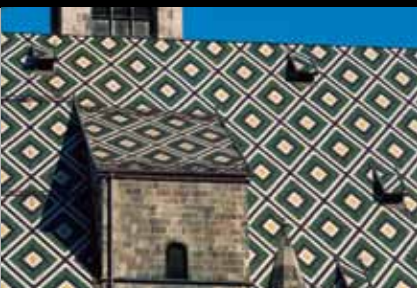

NATUR

Harmónia v súzvuku s nefalšovanou rýdzosťou

Prírodný materiál

Prírodná hlina sa melie na jemnú múku, zvlhčuje podľa presnej receptúry a vytvára tak homogénnu hmotu.

V súzvuku s prírodou.

Dodnes vzbudzujú strešné škridly z pálenej hliny svojou rozmanitosťou foriem, povrchov a farieb, emócie ako máloktorý iný prírodný materiál. Popri stavebných prednostiach zaisťujú optimálnu klímu vo vnútri budovy ponúka prírodná keramika oproti betónovým, plechovým a plastovým krytinám znateľne viac kreatívneho priestoru.

Každá taška je unikát a nadchne svojou špecifickou farebnosťou, od ľahkého kolísania v prírodných farebných tónoch cez prírodnú patinu, po najrôznejšie povrchové štruktúry alebo zušľachťujúce techniky. Živá, vlhkosť odpudzujúca surovina CREATON z prírodnej hliny a bez chemických prísad zabezpečuje trvalú ochranu a hodnotu.

Každá škridla je unikát a nadchne šírkou svojho prevedenia, najrôznejšími prírodnými štruktúrami povrchov alebo zušľachťujúcimi technikami.

hladká

zdrsnená

kartáčovaná

červeno žihaná

modro žihaná

„FINESSE“

Atraktívne glazované strešné škridly

Glazúra ako ochrana

- Prevencia pred napadnutím machom a zafažením zo životného prostredia
- Použiteľné aj v drsnom klimatickom prostredí a pri vysokej vlhkosti vzduchu
- UV ochrana aj pri silnom slnečnom žiarení
- Glazovaná strešná škridla ponúka dodatočnú ochranu pre udržanie hodnoty strechy. Vďaka veľkosériovej výrobe pritom profitujete z vynikajúceho pomeru cena / výkon.