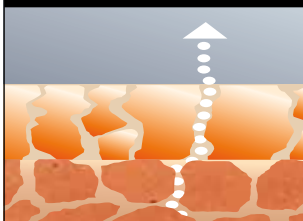

KVALITNÁ ŠKRIDLA VYROBENÁ Z KVALITNEJ SUROVINY

Krytina CREATON je vyrábaná v súlade s európskou harmonizovanou normou EN 1304: Pálené strešné škridly a tvarovky, ktorá stanovuje minimálne požiadavky na pálené strešné škridly a tvarovky pre šikmé strechy a vnútorné a vonkajšie obklady stien. Škridly CREATON tieto minimálne hodnoty vysoko prekračujú. Medzi kvalitné škridly CREATON patria taktiež modely z moderného maďarského výrobného závodu v Lenti, kde sa nachádza jedna z najkvalitnejších hĺn v Maďarsku. Neobsahuje takmer žiadny vápenc, z tohto dôvodu je celkom eliminovaná najčastejšia príčina poškodenia keramických strešných krytín – odpadnutie časti materiálu vplyvom rozprávania vápencu.

Prierez škridlou s engobovým zušľachtením

U „NUANCE“ sa prírodné íly nanášajú na keramickú vrstvu škridly. Regulácia vlhkosti škridly zostáva u engobovaných povrchov „NUANCE“ na hornej i spodnej strane úplne zachovaná.