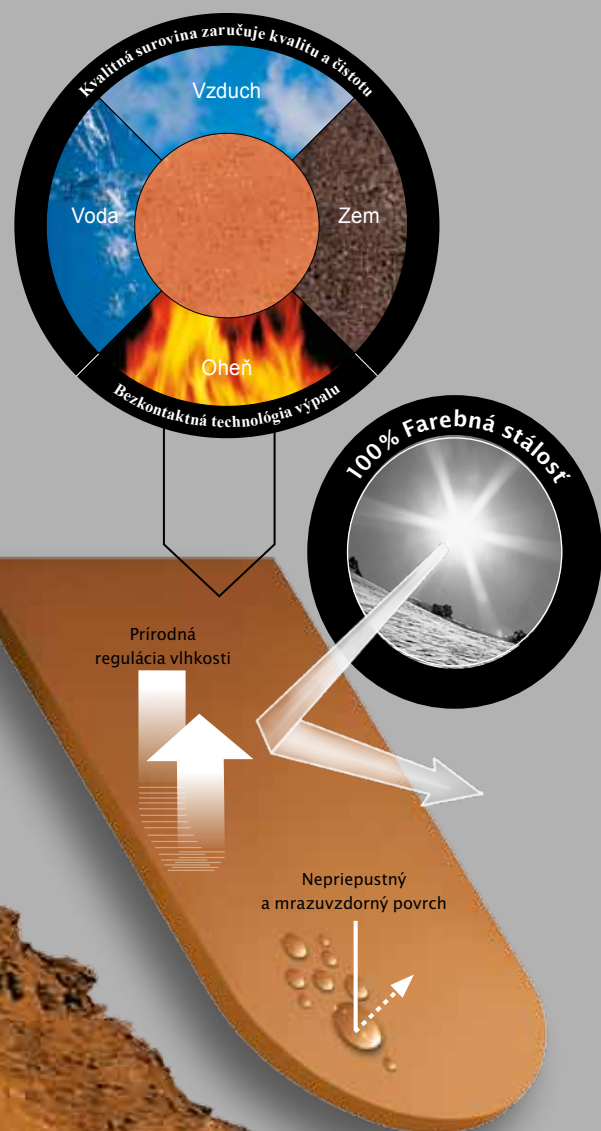

CREATON

Škridly splňajúce najvyššie nároky na kvalitu a estetickú hodnotu