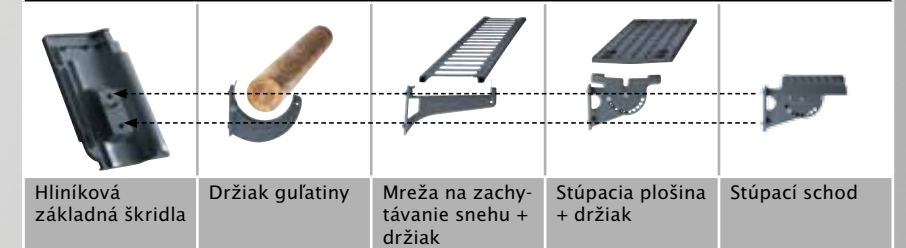

Okrasné prvky „MANUFAKTUR“

Okrasné prvky „MANUFAKTUR“

Podhrebeňová odvetrávacia škridla

Stúpacia plošina + držiak

Anténa prestupová škridla - SET

Strešné výlezové okno

Hliníkové príslušenstvo: mreže a snehové ochranné systémy