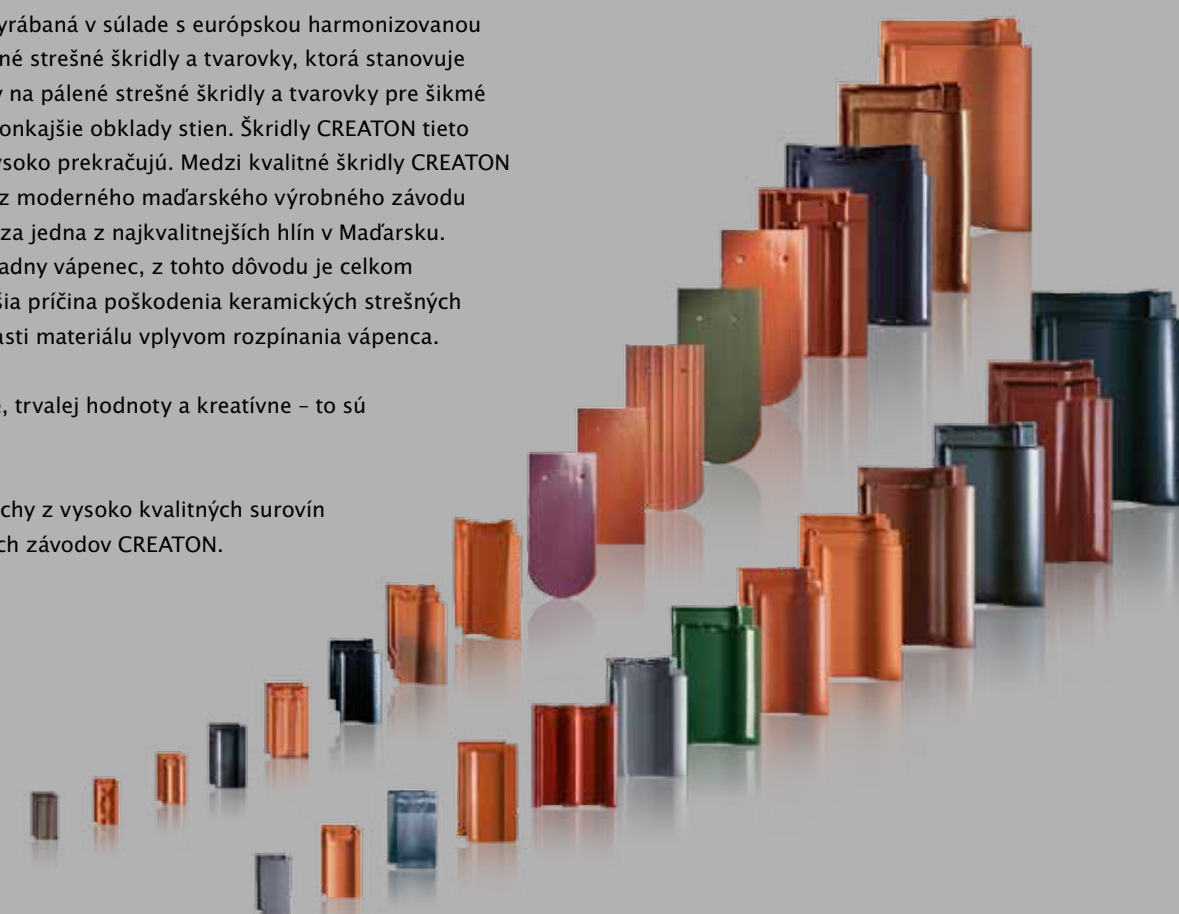

KVALITNÁ ŠKRIDLA VYROBENÁ Z KVALITNEJ SUROVINY

Krytina CREATON je vyrábaná v súlade s európskou harmonizovanou normou EN 1304: Pálené strešné škridly a tvarovky, ktorá stanovuje minimálne požiadavky na pálené strešné škridly a tvarovky pre šikmé strechy a vnútorné a vonkajšie obklady stien. Škridly CREATON tieto minimálne hodnoty vysoko prekračujú. Medzi kvalitné škridly CREATON patria taktiež modely z moderného maďarského výrobného závodu v Lenti, kde sa nachádza jedna z najkvalitnejších hĺn v Maďarsku. Neobsahuje takmer žiadny vápenc, z tohto dôvodu je celkom eliminovaná najčastejšia príčina poškodenia keramických strešných krytín – odpadnutie časti materiálu vplyvom rozprávania vápencu.

Prírodné, stálofarebné, trvalej hodnoty a kreatívne – to sú škridly CREATON.

Krásne keramické strechy z vysoko kvalitných surovín a moderných výrobných závodov CREATON.